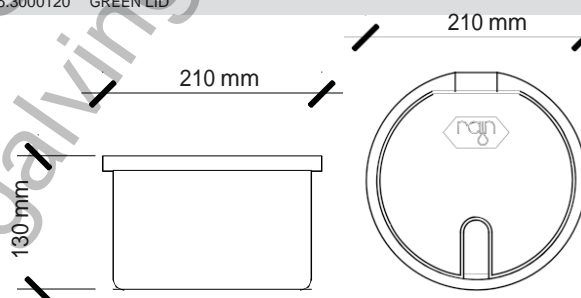

**Шахта Rain за напоителна система овална ф 210x130 мм,
PZCR RN 15**

ROUND VALVE BOX WITH 3/4" BALL VALVE

TECHNICAL INFORMATION

- Material: 100% polypropilene
- Valve material: zync alloy
- Valve 3/4" male thread
- Intel 3/4" female thread
- High resistance lid

AVAILABLE VERSIONS

- PZCR RN15 D. 210/210 x H130 mm
- Black body - Green lid

1. 3/4" MALE THREAD VALVE

2. INLET 3/4" FEMALE THREAD

Code	Models	Pallet Q.ty
210.3000100	PZCR RN 15	288
125.3000120	GREEN LID	

Продукт: [Шахта Rain за напоителна система овална ф 210x130 мм, PZCR RN 15](#)

Категория: [Уреди за управление на автоматичното напояване](#)

Бранд: [Rain](#)

Категория бранд: [Шахта Rain](#)